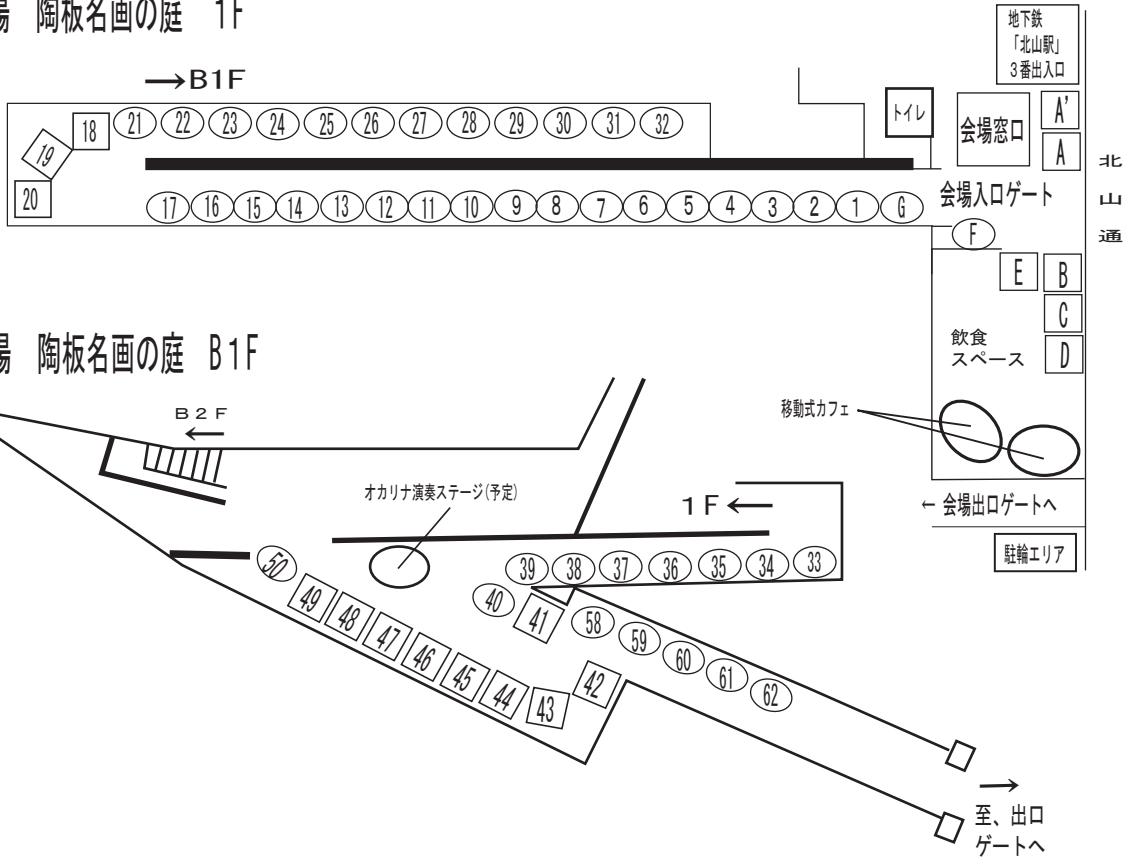

6/5 (Sun) 北山クラフトガーデン出展ブースのご案内

会場 陶板名画の庭 1F

- (A) かなきよ／パン・焼菓子
- (B) Chiyo & haato／焼菓子・布小物
- (C) カントリー Jam／燻製
- (D) Kam Kam／スイートポテト
- (E) パティスリー ミヤコ／焼菓子・ジャム
- (F) 螺旋の海(レンゾミ)／アクセ
- (1) ぶる〜いっしゅ／麻のかばん・アケ
- (2) Kippolan Pottery／陶器
- (3) fairy's(フェアリーズ)／アクセ
- (4) おび蔵／西陣織小物
- (5) 羊幻舎／フェルト小物・ポストカード
- (6) だるま御殿／創作だるま
- (7) aki. hana／真珠のアクセ
- (8) ナチュラルフラワーのお店 na-bi
／フラワー雑貨
- (9) たむたむ & Tina(ティタ)／衣料・アケ
- (10) Have-Fun(ハブファン)／イラスト
- (11) nohohon／貝殻のアクセ
- (12) 工房 yamane／粘土芸
- (13) チェリー／ビーズアクセ
- (14) SAKANA(サカナ)／革小物
- (15) シバルカンパニー／ワイヤークラフト
- (16) はなのみやこ／フラワー雑貨