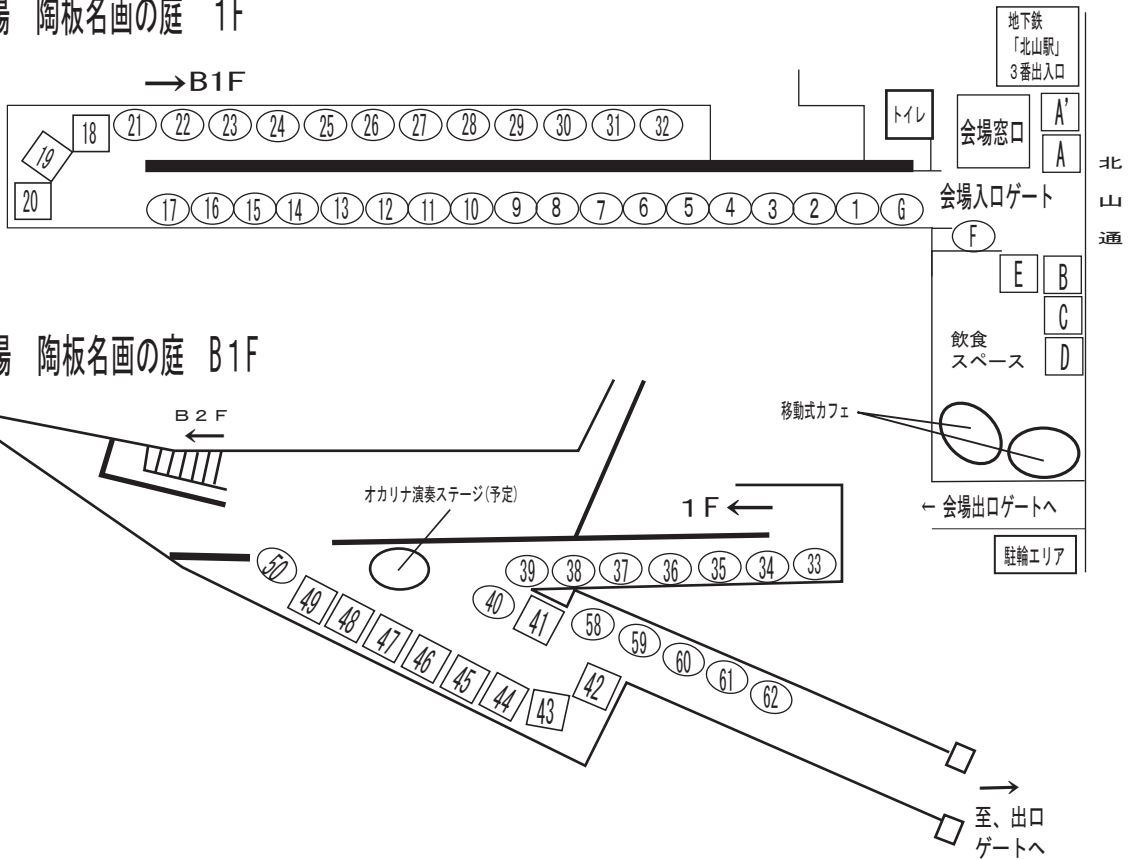

6/5 (Sun) 北山クラフトガーデン出展ブースのご案内

会場 陶板名画の庭 1F

- (A) かなきよ／パン・焼菓子
- (B) Chiyo & haato／焼菓子・布小物
- (C) カントリー Jam／燻製
- (D) Kam Kam／スイートポテト
- (E) パティスリー ミヤコ／焼菓子・ジャム
- (F) 螺旋の海(レンガミ)／アクセ
- (1) ぶる〜いっしゅ／麻のかばん・アケ
- (2) Kippolan Pottery／陶器
- (3) fairy's(フェアリーズ)／アクセ
- (4) おび蔵／西陣織小物
- (5) 羊幻舎／フェルト小物・ポストカード
- (6) だるま御殿／創作だるま
- (7) aki. hana／真珠のアクセ
- (8) ナチュラルフラワーのお店 na-bi
／フラワー雑貨
- (9) たむたむ & Tina(ティタ)／衣料・アケ
- (10) Have-Fun(ハブファン)／イラスト
- (11) nohohon／貝殻のアクセ
- (12) 工房 yamane／粘土芸
- (13) チェリー／ビーズアクセ
- (14) SAKANA(サカナ)／革小物
- (15) シバルカンパニー／ワイヤークラフト
- (16) はなのみやこ／フラワー雑貨