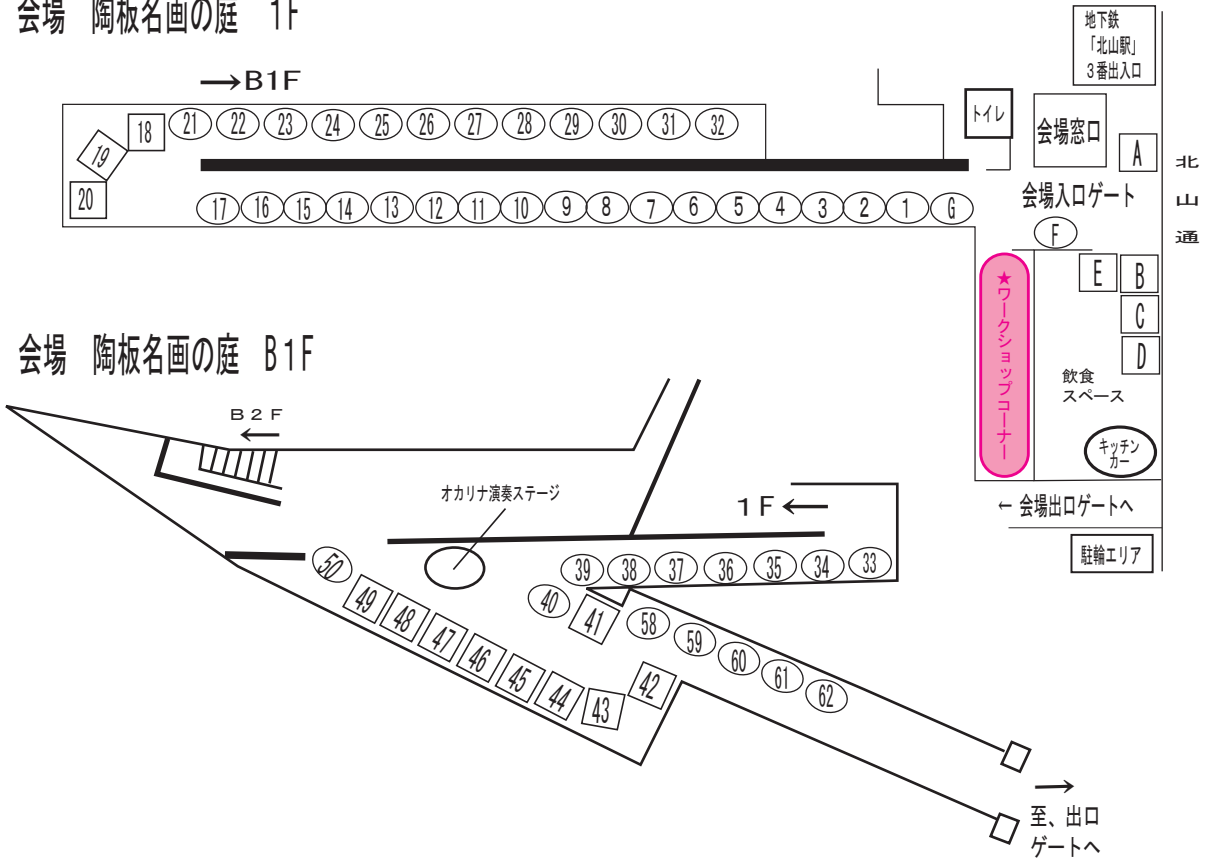

9/2 (Sun) 北山クラフトガーデン ご出展ブースのご案内

会場 陶板名画の庭 1F

- | | | |
|---------------------------------|------------------------------|----------------------------|
| (A) かなきよ／パン・焼菓子 | (12) kalmia(カルミア) | (43) F, FLOWER(エフ, フラワー) |
| (B) 雅苑(ガエン)／煎餅 | ／ハーバリウム・アクセ | ／フラワーリース雑貨 |
| (C) イロ- デリ ベ-カリ-／パン・焼菓子 | (13) こ丸(こまる)／布小物 | (44) 木工房 つむぎ／木工 |
| (D) colle campo(コッレ カポ)／焼菓子・ジャム | (14) びーずやさん／ビーズアクセ | (45) 麻布 Shizuhi/麻布の衣料・日用小物 |
| (E) ちょんちょんきると／布小物 | (18) 紙工房 京の四季／和紙雑貨 | (46) ガラス工房 ユイット／ガラス工芸 |
| (1) sourire(ス-リ-ル)／金工アクセ | (19) アート雑貨のお店 | (47) アトリエ・コトナ／植物 |
| (2) かりんとう／木工 | (20) Yuragi／青磁器 | |
| (3) Sognare(ソニャーレ) | (33) Leather Studio Aiemi | |
| ／アクセ・ハーバリウム | (レザー スタジオ アイミ)／レザークラフト | ===== |
| (4) Have-Fun(ハブ-ファン)／イラスト | (35) のの works & chiku-te(チケ) | 《ワークショップコーナー》 |
| (5) funny funny factory／アクセ | ／布・紙小物 | 場所：会場入口付近特設エリア |
| (6) クラフト HTCM／木工 | (36) MagpiE(マグピー)／アクセ | ★SAKANA(サカナ) |
| (7) ぶる〜いっしゅ／麻のかばん・アクセ | (37) なちゅらららいふ／刺繍小物 | ／ウッドバーニングアート体験 |
| (8) 工房 yamane／粘土クラフト | (39) むろまちや／水引細工・布小物 | ★Bricolage Fee(ブリコラージュ フェ) |
| (9) HORU SHOP(ホル ショップ)／アクセ | (40) びろの部屋／編・布小物・アクセ | ／レジン雑貨づくり |
| (10) おび蔵／西陣織小物 | (41) KazuKiLn(カズキルン)／陶器 | ===== |
| (11) KIAYUMI〜木の動物屋さん〜 | (42) 京都 北山杉の里／山のもの | |
| ／木のアクセ | | |