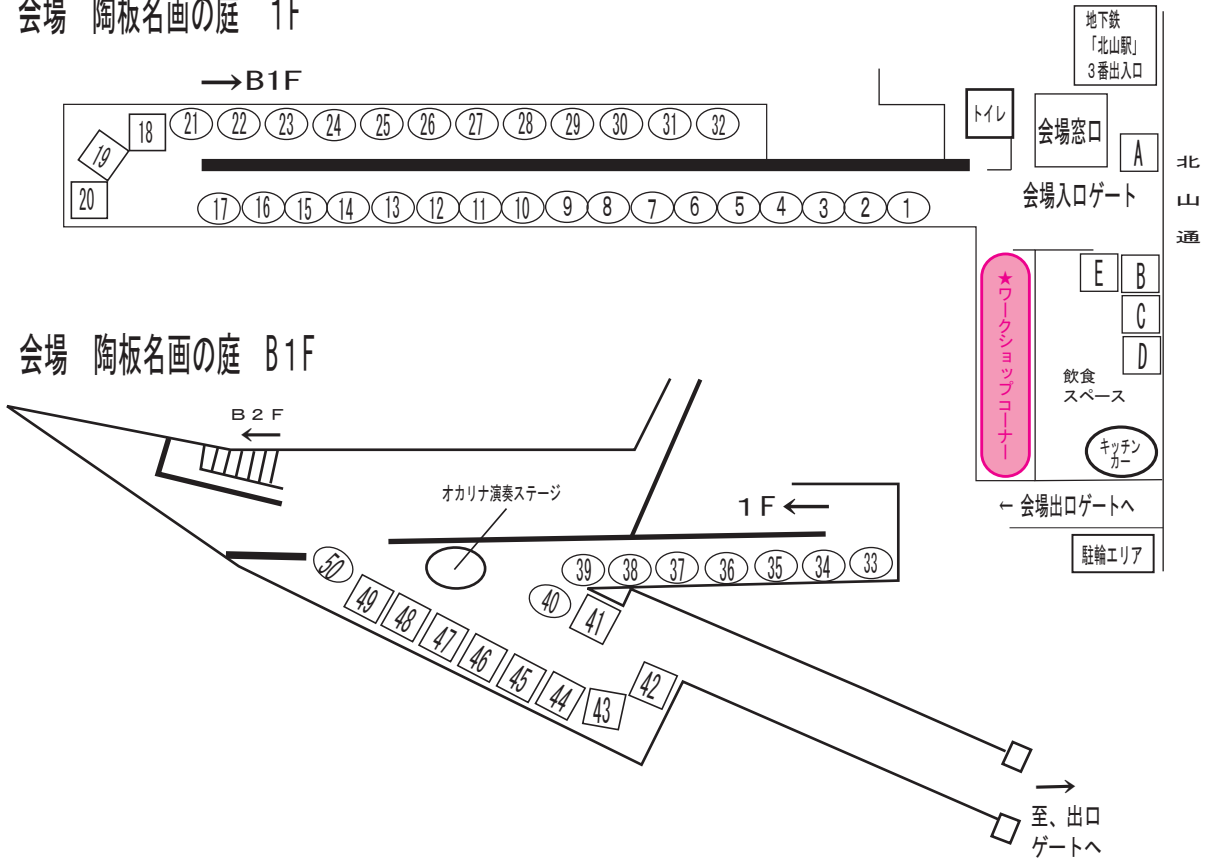

## 会場 陶板名画の庭 1F

- |                                |                                |                              |
|--------------------------------|--------------------------------|------------------------------|
| (A) かなきよ／パン・焼菓子                | (15) Sognare (ソニャーレ)           | (44) KazuKiLn (カズキルン)／陶器     |
| (B) colle campo (コッレ カンポ)      | ／アクセ・ハーバリウム                    | (45) 木工房 つむぎ／木工              |
| ／焼菓子・ジャム                       | (17) めろろ／アクセ・布小物               | (46) 麻布 Shizuhi / 麻布の衣料・日用小物 |
| (C) イロ- デリ ベ- カリ- / パン・焼菓子     | (19) つくりて ユイット                 | (47) アトリエ・コトナ／植物             |
| (4) funnyfunnyfactory / アクセ    | ／スチームパンクアクセ・サンキャッチャー           | =====                        |
| (5) Have-Fun (ハブ-ファン) / イラスト   | (20) Yuragi / 青磁器              | 《ワークショップコーナー》                |
| (6) ドライフラワー雑貨・和紙小物・            | (33) Leather Studio Aiemi      | 場所：会場入口付近特設エリア               |
| アクセサリーのお店                      | (レザー スタジオ アイミ) / レザークラフト       | ★Bricolage Fee (ブリコラージュ フェー) |
| (7) ぶる〜いっしゅ / 麻のかばん・アクセ        | (35) のの works & chiku-te (チケ)  | ／レジン雑貨づくり                    |
| (8) おび蔵 / 西陣織小物                | ／布・紙小物                         | =====                        |
| (9) チェリー / ビーズアクセ              | (36) sourire (スーリール) / 金工アクセ   |                              |
| (10) 工房 yamane / 粘土クラフト        | (37) なちゆるららら / 刺繍の小物雑貨         |                              |
| (11) KIAYUMI ~ 木の動物屋さん ~       | (38) カッパドキアのおヤのお店 gok (ゴク)     |                              |
| ／木のアクセ                         | ／手芸アクセ                         |                              |
| (12) こ丸 (こまる) / 布小物            | (39) むろまちや / 水引細工・布小物          |                              |
| (13) HORU SHOP (ホル ショップ) / アクセ | (42) ビーズの店 太田玩具製作所             |                              |
| (14) チョコチップ                    | ／マッチ箱入ミニチュア・ビーズ                |                              |
| ／刺繍アクセ・布ぞうり                    | (43) SAKANA (サカナ) / レザーパニングアート |                              |